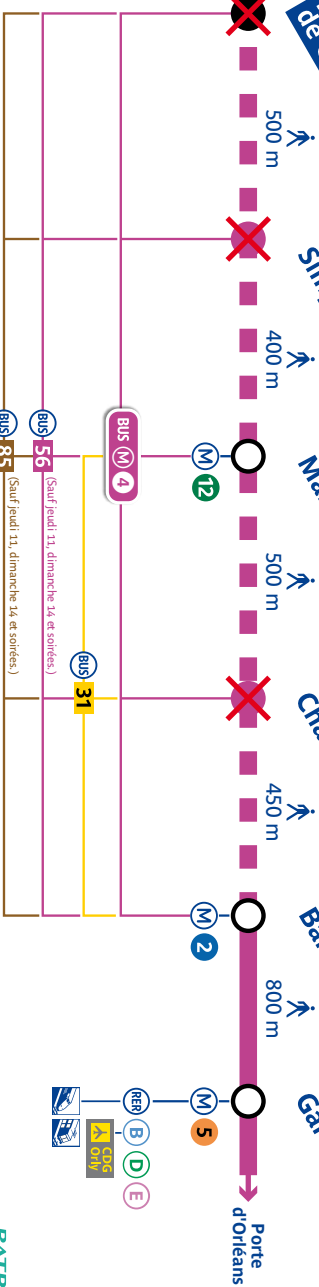

(M) 12

Porte
des Lilas

(BUS) PC3

Porte
Maillot
Pershing
(M) 13

Porte
de Clignancourt

500 m

Simplon

400 m

Marcadet-Poissonniers

500 m

Château Rouge

450 m

Barbès-Rochechouart

800 m

Gare du Nord

Porte
d'Orléans

(M) 2

(M) 5

(RER) B D E

(CDG) A ORLY

Informations RATP

32 46 (0,34 €/min depuis une ligne fixe)

www.ratp.fr | wap.ratp.fr

Travaux de modernisation

Interruption du trafic entre les stations Porte de Clignancourt et Barbès–Rochechouart

Du 11 au 14 novembre 2010 inclus

Adaptez vos déplacements et utilisez
les autres lignes   .

Un service de bus de remplacement 
est mis à votre disposition entre les stations
Porte de Clignancourt et Barbès–Rochechouart.
Nos agents sont à votre
disposition pour plus
de renseignements.