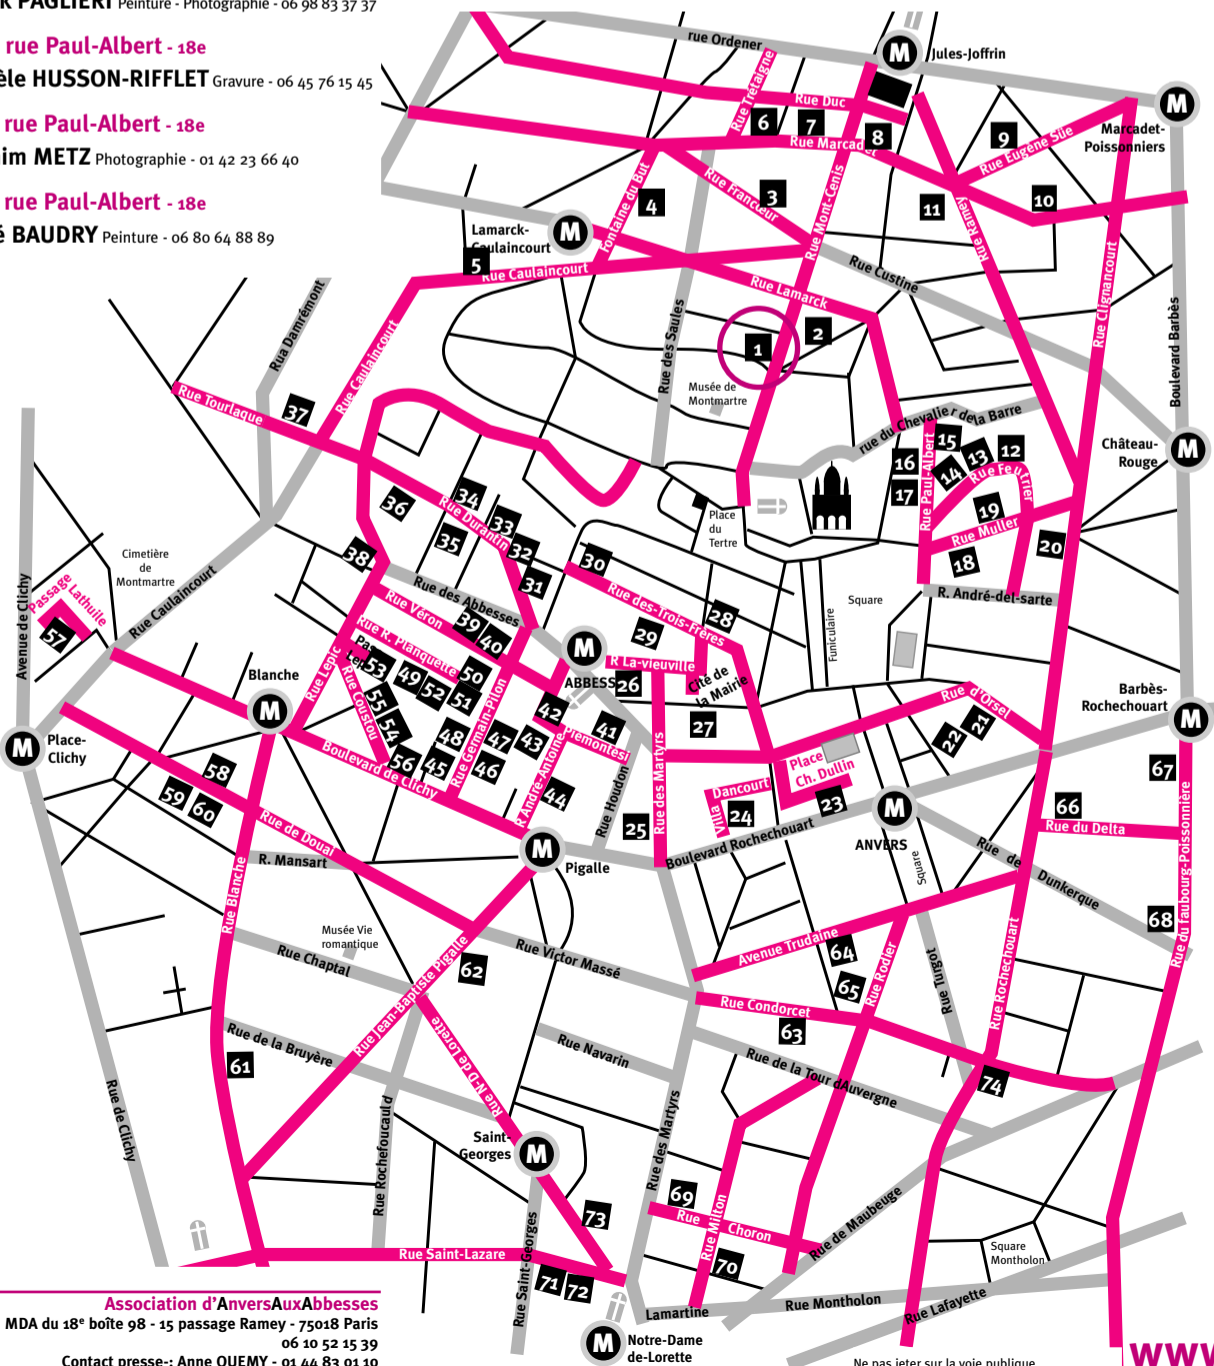

- 49 12 rue Robert-Planquette - Philippe d'ARTOIS Sculpture - Céramique - 01 42 23 91 87
  50 11 rue Robert-Planquette - Ronit MEIROVITZ Peinture - 06 31 50 96 01
  51 11 rue Robert-Planquette - France THUET Peinture - 01 46 06 69 96
  52 11 rue Robert-Planquette - Veronique FLEURY Peinture - 06 07 62 16 22
  53 12 passage Lepic - Yvette CATHIARD Sculpture - Peinture - 01 46 06 38 75
  54 6 rue Coustou - CEHEL Peinture - Dessin - 06 84 46 62 55
  55 6 rue Coustou - GABIN Peinture - Dessin - 01 43 71 42 40
  56 58 boulevard de clichy - Martine DELAPLACE Peinture Dessin - 06 62 05 94 49
  57 11 Passage Lathuille - Josiane CHEVALIER Céramique - Sculpture - 06 61 04 56 87
  58 48 rue de Douai - VALOU Peinture - 01 42 82 70 59
  59 49 rue de Douai - HINK Peinture - Vidéo - 06 61 42 96 67
  60 43 rue de Douai - Brigitte MURAT Dessin - Peinture - 01 40 23 03 94
  61 42 rue Blanche - Brigitte CHEMIER-MONTEI Installation - Dessin - 06 71 38 62 28
  62 54 rue J-B-Pigalle - Rébecca GRUEL Peinture - 01 42 01 86 17
  63 69 rue Condorcet - Georges MIGNARD Peinture - 01 48 78 57 26
  64 33 avenue Trudaine - Isabelle DUBOSC Peinture - Dessin - 06 62 55 05 55
  65 53 Rue Rodier - Ava BRODSKY DE GOUTTES Photographie - 06 62 02 89 71
  66 26 rue du Delta - MARBLEU Installation - Peinture - 01 42 85 24 34
  67 187 rue du Faubourg-Poissonnière - Patrick PINON Peinture - Gravure - 01 48 78 22 73
  68 169 rue du Faubourg-Poissonnière - Ziya AYDIN Peinture - Vitrail - 06 76 66 02 08
  69 16 rue Choron - Nathalie BOURGEY-BIRON Peinture - Dessin - 06 10 05 06 86
  70 8 rue Milton - Emmanuelle GUTIERRES REQUENNE Peinture - Volume - 06 77 92 98 24
  71 11 rue Saint-Lazare - Gisèle DIDI Photographie - 06 70 10 75 84
  72 7 rue Saint-Lazare - Guillaîne QUERRIEN Peinture - Gravure - 01 48 74 96 56
  73 10 rue N-D-de-Lorette - DAHMANE Photographie - 01 45 26 40 54
  74 55 rue de Rochechouart - Thierry VASSEUR Photographie - 01 45 26 40 54
  75 55 rue de Rochechouart - BERJOAN peinture - 06 50 40 84 78

Ne pas jeter sur la voie publique

En vente 10 euros, dans chaque atelier

CATALOGUE 2012 113 artistes = 113 cartes

Pour mieux visiter les ateliers Pour garder contact avec les artistes des Portes Ouvertes d'AAA

www.anversauxabbesses.fr

1995 2012 Association d'AnversAuxAbesses MDA du 18e boîte 98 - 15 passage Ramey - 75018 Paris 06 10 52 15 39 Contact presse:- Anne QUEMY - 01 44 83 01 10